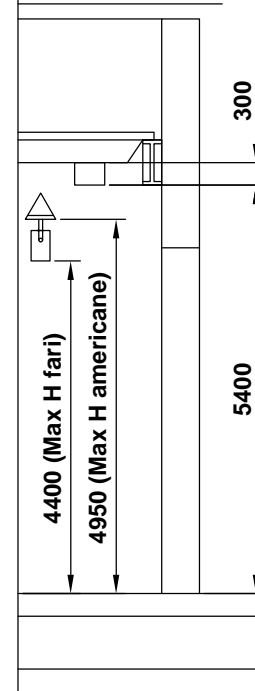

Cine Teatro Ars
Parrocchia S. Giorgio Martire - Sez. Cinema e Teatro
Via A. Volta, 58
20040 Cornate d'Adda (MI)
P.I. 00988730966
Tel 0396927099
Fax 02700562997
Web www.cineteatroars.it
Mail info@cineteatroars.it

SCHEDA TECNICA

Dotazioni per il pubblico	Numero di posti in platea: 390 + 2 per disabili	
Note	due posti per portatori di handicap accessibili con ascensore	
	Servizio bar (esterno)	
Caratteristiche palcoscenico	luce del boccascena:	12m
	Larghezza massima interna:	15m
	Profondità:	12,2m
	Pendenza:	1%
	Altezza boccascena:	4,5m
	Altezza graticcio:	5,73m
Scarico – carico palcoscenico	A 20 metri dal palcoscenico	
Caratteristiche tecniche	Potenza elettrica disponibile 1° sipario elettrico	380V 3~ +N 63A
Fari	Fari da 1000W Quarzine da 1000W Occhio di bue da 1000W Mixer luci Dimmer:	n. 22 n. 8 n. 1 n. 24 canali (18 utilizzabili) n. 3 analogici
Impianto audio	Impianto audio e microfonico con mixer Lettore di cassette doppia piastra Lettore di CD Casse monitor sul palco	
Camerini	n. due camerini con specchiera per trucco, lavabo, servizi e doccia	
Ingresso artisti	Sì, zona camerini sotto al palco	

CINE TEATRO "ARS" CORNATE D'ADDA

SCALA 1:100