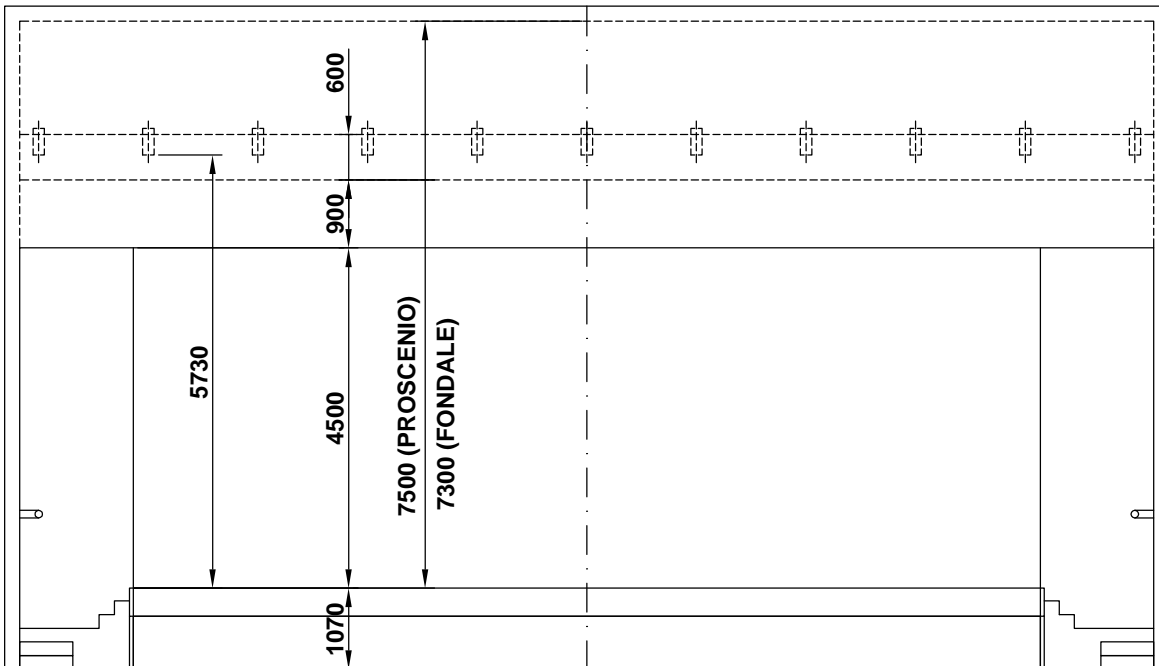

SCHEDA TECNICA

Dotazioni per il pubblico	Numero di posti in platea: 390 + 2 per disabili	
Note	due posti per portatori di handicap accessibili con ascensore	
	Servizio bar (esterno)	
Caratteristiche palcoscenico	luce del boccascena:	12m
	Larghezza massima interna:	15m
	Profondità:	12,2m
	Pendenza:	1%
	Altezza boccascena:	4,5m
	Altezza graticcio:	5,73m
Scarico – carico palcoscenico	A 20 metri dal palcoscenico	
Caratteristiche tecniche	Potenza elettrica disponibile 1° sipario elettrico	380V 3~ +N 63A
Fari	Fari da 1000W Quarzine da 1000W Occhio di bue da 1000W Mixer luci Dimmer:	n. 22 n. 8 n. 1 n. 24 canali (18 utilizzabili) n. 3 analogici
Impianto audio	Impianto audio e microfonico con mixer Lettore di cassette doppia piastra Lettore di CD Casse monitor sul palco	
Camerini	n. due camerini con specchiera per trucco, lavabo, servizi e doccia	
Ingresso artisti	Sì, zona camerini sotto al palco	

CINE TEATRO "ARS" CORNATE D'ADDA

SCALA 1:100