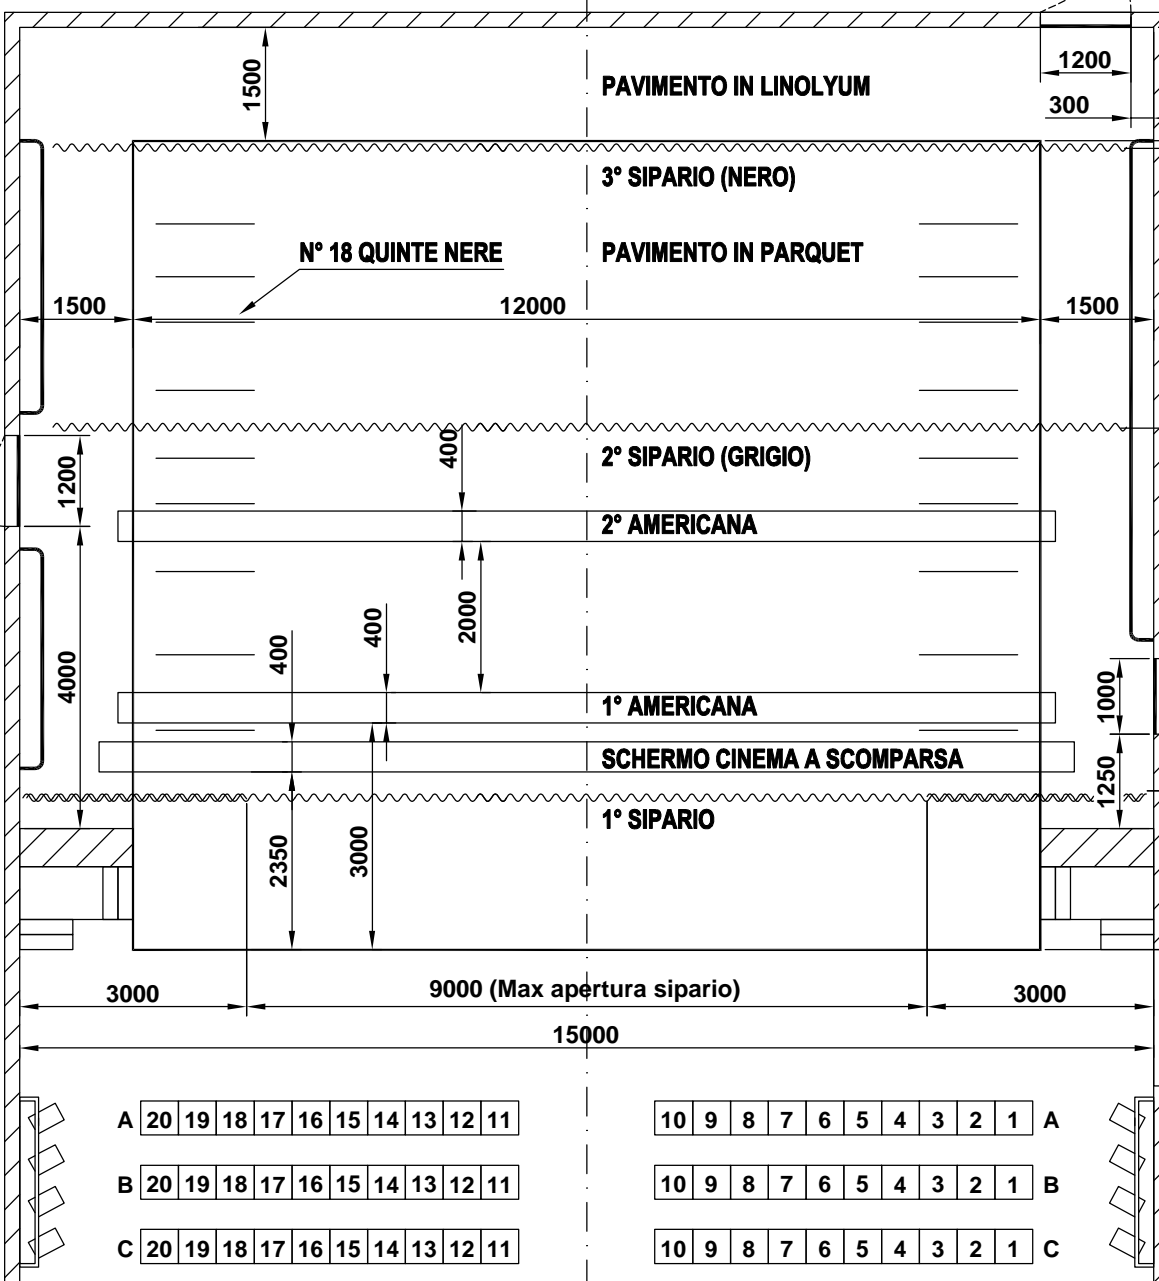

Cine Teatro Ars
Parrocchia S. Giorgio Martire - Sez. Cinema e Teatro
Via A. Volta, 58
20040 Cornate d'Adda (MI)
P.I. 00988730966
Tel 0396927099
Fax 02700562997
Web www.cineteatroars.it
Mail info@cineteatroars.it

SCHEDA TECNICA

Dotazioni per il pubblico	Numero di posti in platea: 390 + 2 per disabili	
Note	due posti per portatori di handicap accessibili con ascensore	
	Servizio bar (esterno)	
Caratteristiche palcoscenico	luce del boccascena:	12m
	Larghezza massima interna:	15m
	Profondità:	12,2m
	Pendenza:	1%
	Altezza boccascena:	4,5m
	Altezza graticcio:	5,73m
Scarico – carico palcoscenico	A 20 metri dal palcoscenico	
Caratteristiche tecniche	Potenza elettrica disponibile 1° sipario elettrico	380V 3~ +N 63A
Fari	Fari da 1000W Quarzine da 1000W Occhio di bue da 1000W Mixer luci Dimmer:	n. 22 n. 8 n. 1 n. 24 canali (18 utilizzabili) n. 3 analogici
Impianto audio	Impianto audio e microfonico con mixer Lettore di cassette doppia piastra Lettore di CD Casse monitor sul palco	
Camerini	n. due camerini con specchiera per trucco, lavabo, servizi e doccia	
Ingresso artisti	Sì, zona camerini sotto al palco	

CINE TEATRO "ARS" CORNATE D'ADDA

SCALA 1:100