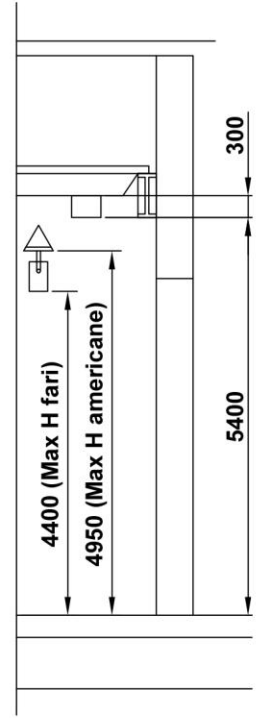

## SCHEDA TECNICA

<b>Dotazioni per il pubblico</b>	Numero di posti in platea: 390 + 2 per disabili
<b>Note</b>	due posti per portatori di handicap accessibili con ascensore  Servizio bar (esterno)
<b>Caratteristiche palcoscenico</b>	luce del boccascena: 12m Larghezza massima 15m interna: Profondità: 12,2m Pendenza: 1% Altezza boccascena: 4,5m Altezza graticcio: 5,73m
<b>Scarico – carico palcoscenico</b>	A 20 metri dal palcoscenico
<b>Caratteristiche tecniche</b>	Potenza elettrica 400VAC 3~ +N disponibile 1 – 32A 3 – 16A 1° sipario elettrico
<b>Fari</b>	Fari da 1000W n. 10 Quarzine da 1000W n. 6 Occhio di bue da 1000W n. 1 Par led RGBW n. 14 Teste mobili n.2 Mixer luci Showtec Creator 1024 pro o Software pc Daslight Dimmer: n. 3 digitali
<b>Impianto audio</b>	Impianto audio e microfonic con mixer Casse monitor sul palco
<b>Camerini</b>	n. 2 camerini con specchiera per trucco, lavabo, servizi e doccia
<b>Ingresso artisti</b>	Si, zona camerini sotto al palco

# CINE TEATRO "ARS" CORNATE D'ADDA

SCALA 1:100