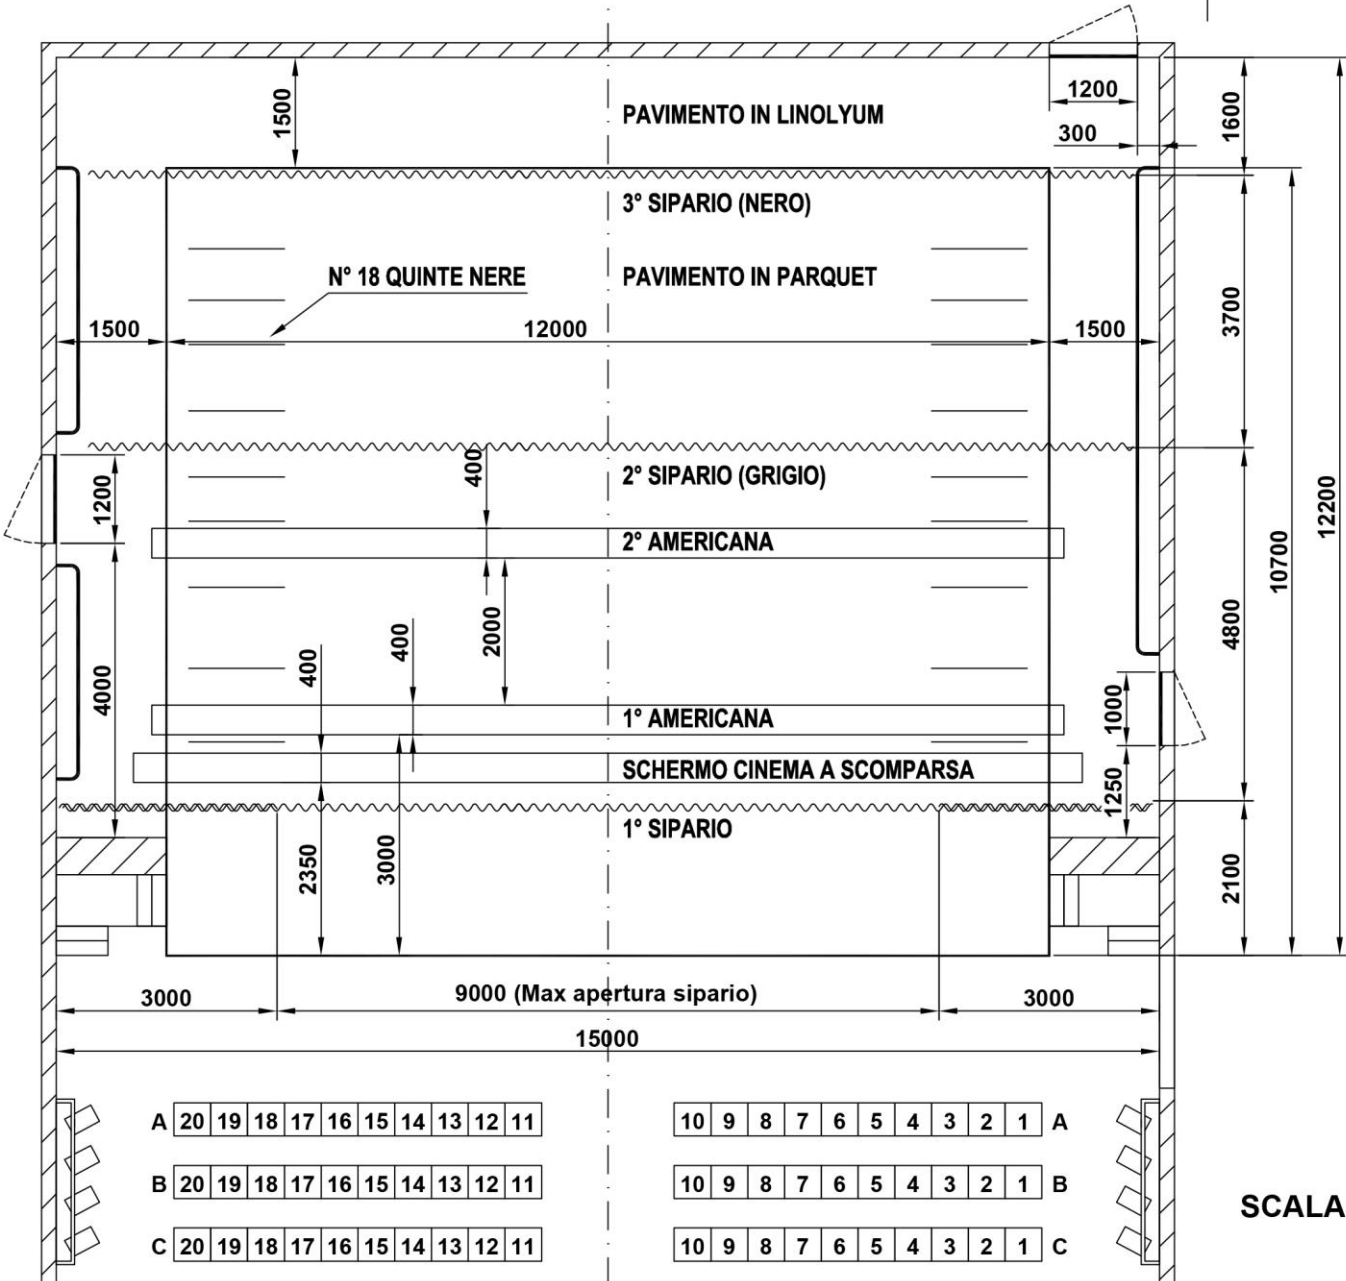

## SCHEDA TECNICA

<b>Dotazioni per il pubblico</b>	Numero di posti in platea: 390 + 2 per disabili
<b>Note</b>	due posti per portatori di handicap accessibili con ascensore  Servizio bar (esterno)
<b>Caratteristiche palcoscenico</b>	luce del boccascena: 12m Larghezza massima 15m interna: Profondità: 12,2m Pendenza: 1% Altezza boccascena: 4,5m Altezza graticcio: 5,73m
<b>Scarico – carico palcoscenico</b>	A 20 metri dal palcoscenico
<b>Caratteristiche tecniche</b>	Potenza elettrica 400VAC 3~ +N disponibile 1 – 32A 3 – 16A 1° sipario elettrico
<b>Fari</b>	Fari da 1000W n. 10 Quarzine da 1000W n. 6 Occhio di bue da 1000W n. 1 Par led RGBW n. 14 Teste mobili n.2 Mixer luci Showtec Creator 1024 pro o Software pc Daslight Dimmer: n. 3 digitali
<b>Impianto audio</b>	Impianto audio e microfonic con mixer Casse monitor sul palco
<b>Camerini</b>	n. 2 camerini con specchiera per trucco, lavabo, servizi e doccia
<b>Ingresso artisti</b>	Si, zona camerini sotto al palco

# CINE TEATRO "ARS" CORNATE D'ADDA

SCALA 1:100