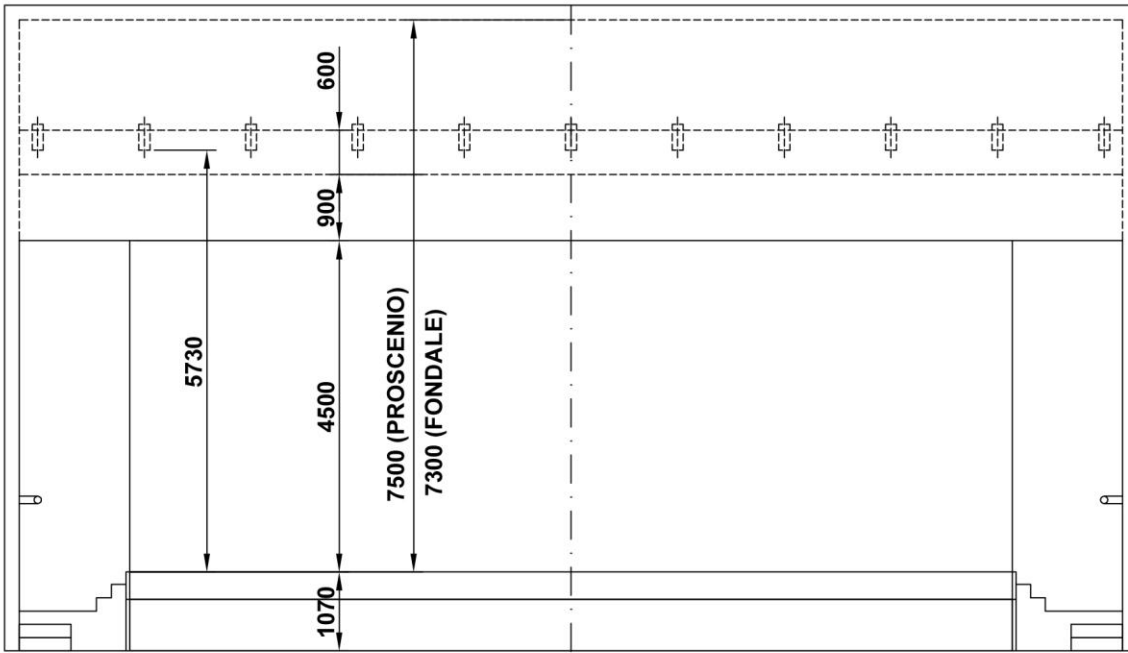

## SCHEDA TECNICA

<b>Dotazioni per il pubblico</b>	Numero di posti in platea: 390 + 2 per disabili
<b>Note</b>	due posti per portatori di handicap accessibili con ascensore  Servizio bar (esterno)
<b>Caratteristiche palcoscenico</b>	luce del boccascena: 12m Larghezza massima 15m interna: Profondità: 12,2m Pendenza: 1% Altezza boccascena: 4,5m Altezza graticcio: 5,73m
<b>Scarico – carico palcoscenico</b>	A 20 metri dal palcoscenico
<b>Caratteristiche tecniche</b>	Potenza elettrica 400VAC 3~ +N disponibile 1 – 32A 3 – 16A 1° sipario elettrico
<b>Fari</b>	Fari da 1000W n. 10 Quarzine da 1000W n. 6 Occhio di bue da 1000W n. 1 Par led RGBW n. 14 Teste mobili n.2 Mixer luci Showtec Creator 1024 pro o Software pc Daslight Dimmer: n. 3 digitali
<b>Impianto audio</b>	Impianto audio e microfonic con mixer Casse monitor sul palco
<b>Camerini</b>	n. 2 camerini con specchiera per trucco, lavabo, servizi e doccia
<b>Ingresso artisti</b>	Si, zona camerini sotto al palco

# CINE TEATRO "ARS" CORNATE D'ADDA

SCALA 1:100